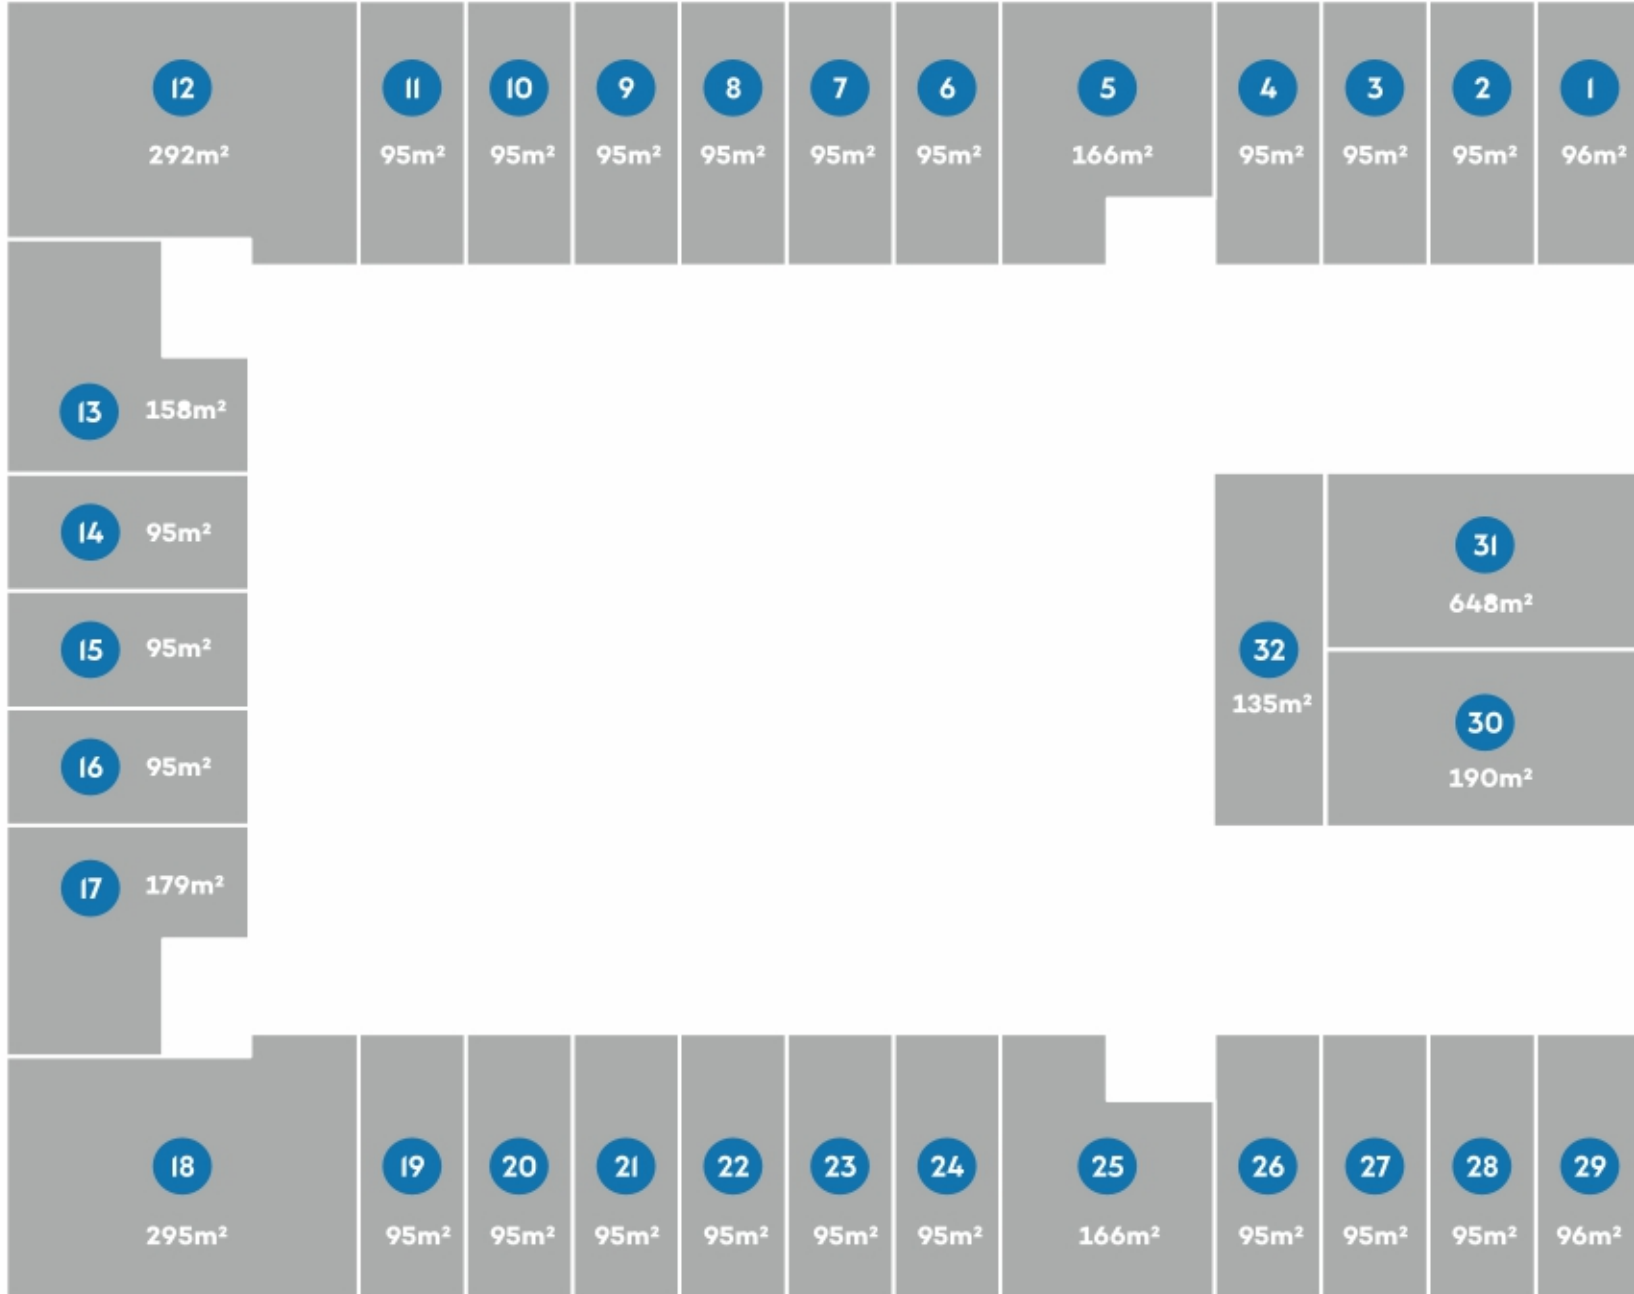

Yerleşim Planları | BODRUM KAT (-I)

Yerleşim Planları | ZEMİN KAT (0)

Yerleşim Planları | BİRİNCİ KAT (+I)

CAFE

RESTORAN

NİKOZARAYA
SERAMİK
Aydın Seramik

BON POINT AYDIN

HELVACI YAPI A.Ş