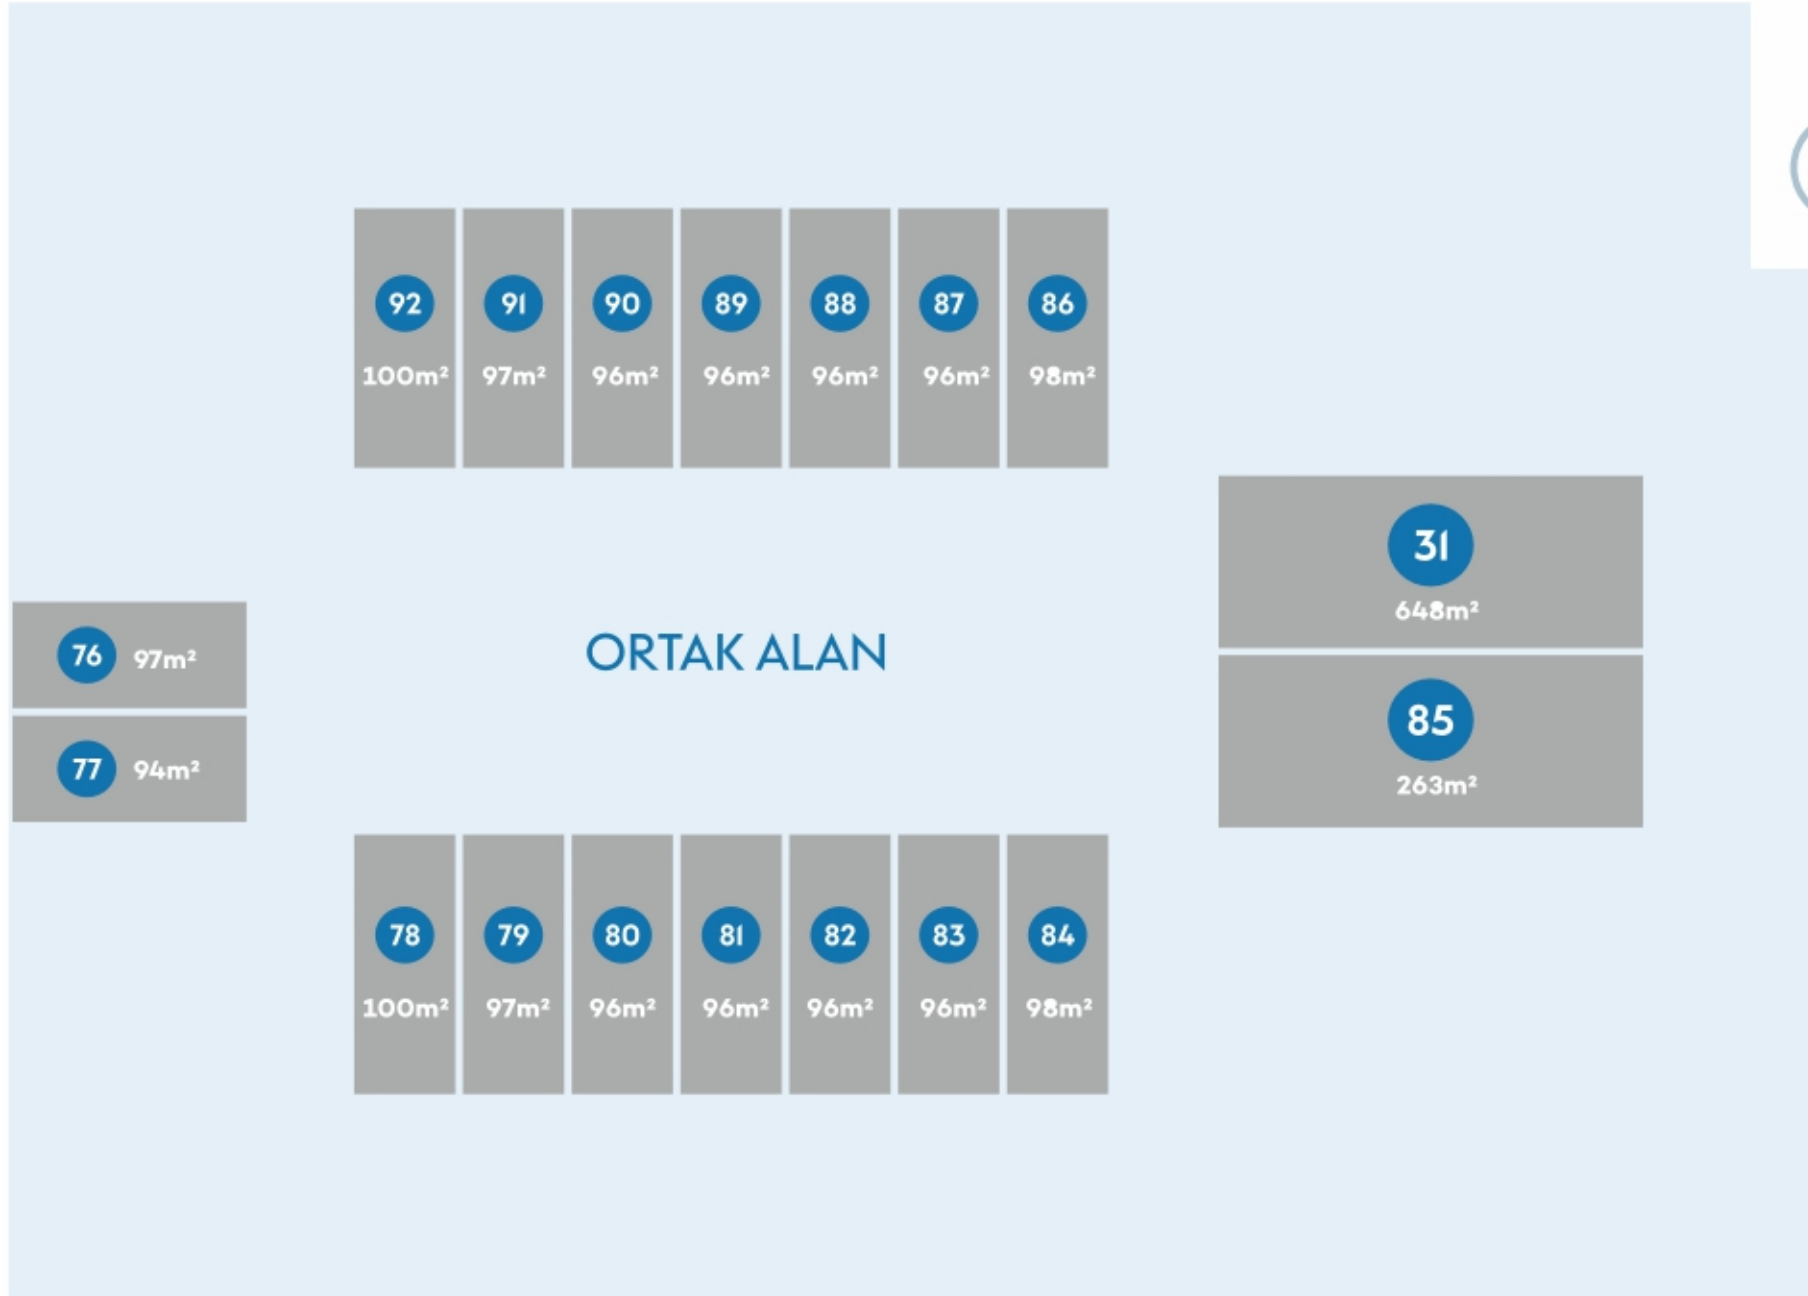

Yerleşim Planları | BODRUM KAT (-I)