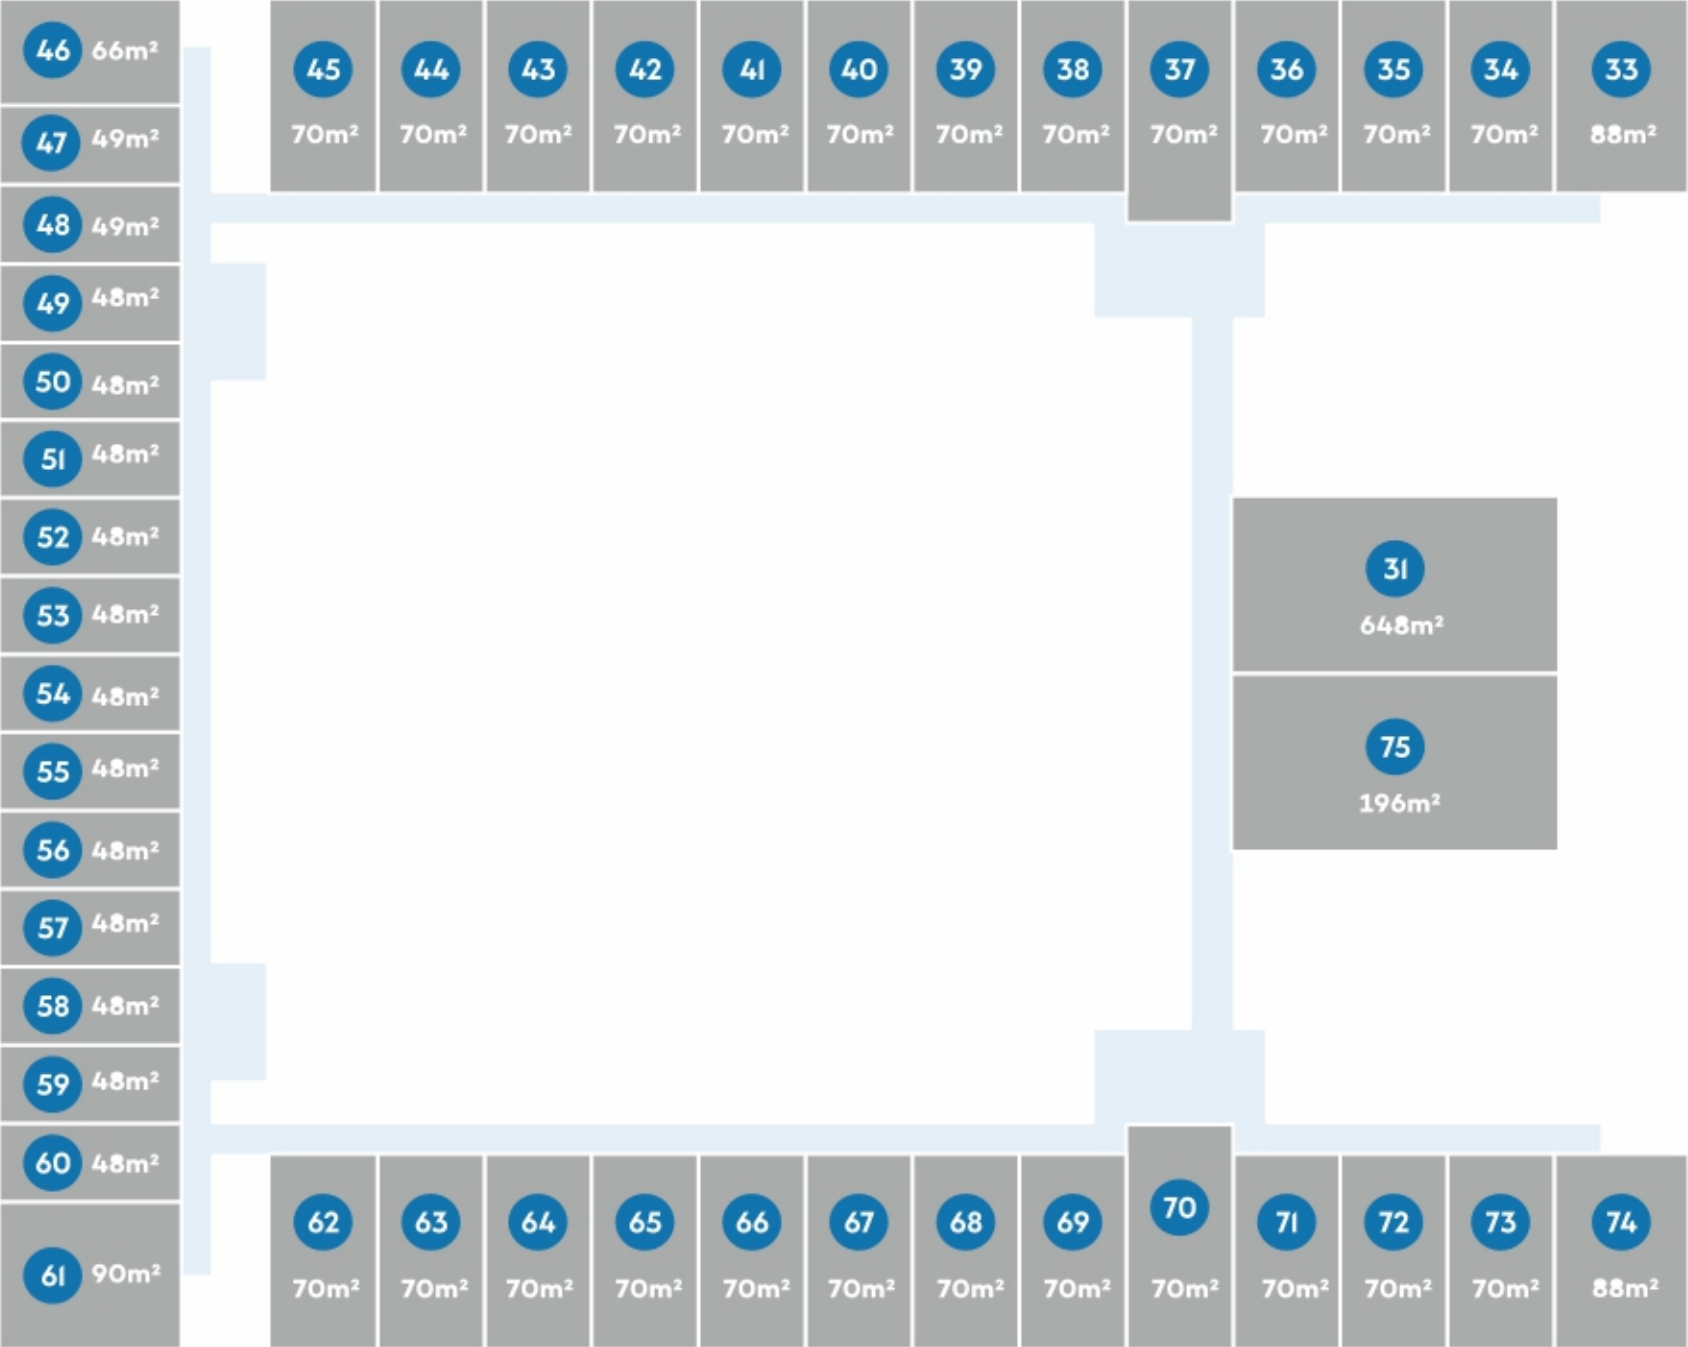

Tüm Katlara
Kapalı Otoparktan
Asansörle Ulaşım

BON POINT AYDIN'ın AYRICALIKLARINDAN BAZILARI

- Her dükkan için 1 araçlık kapalı otopark ve müşterileri için açık otopark alanı
- Kapalı otoparktan tüm katlara ulaşabilen 2 adet asansör,
- 4 adet merdiven.
- 1.kattaki ofislerin önünde oturma terasları
- -1.katta modern abdesthaneli mescid
- -1.katta mağazaların sahiplerinin kullanımı için tahsis edilecek modern bir konferans ve toplantı odası
- Zemin kat ve -1. kat mağazalarda bağımsız klima alt yapısı
- 1.kattaki mağazalar için merkezi vrf sistemi altyapısı
- Tüm katlarda ortak kullanım tuvaletler
- Zemin kat, -1. ve 1.kattaki büyük mağazaların taban döşemelerinde 60x120 cm, tuvalet duvarlarında 30x85 cm NG Kütahya Seramik ürünleri kullanılmıştır.

Yerleşim Planları | BODRUM KAT (-I)

Yerleşim Planları | ZEMİN KAT (0)

Yerleşim Planları | BİRİNCİ KAT (+I)

CAFE

RESTORAN

NİKOZARAYA
SERAMİK
Aydın Seramik

BON POINT AYDIN

HELVACI YAPI A.Ş